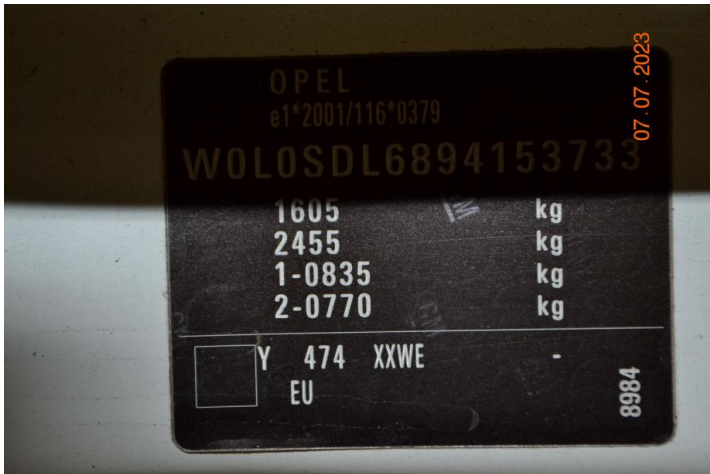

DOKUMENTACJA FOTOGRAFICZNA

do wyceny nr:0024/2023/07

z dnia:2023/07/10

DANE IDENTYFIKACYJNE POJAZDU

[O]VII-2023

Marka: OPEL

Model pojazdu: Corsa D 1.2

MR`06

Wersja: Essentia

Nr rejestracyjny: SC3990E

Rok prod.:2009

Rodzaj pojazdu: Samochód osobowy

DSC_0192

DSC_0195

DSC_0199

DSC_0201